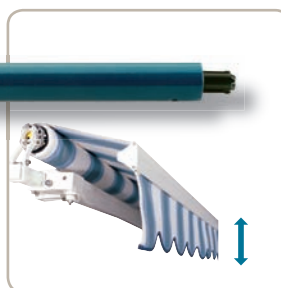

Altus 40 RTS

- Dieser Funkantrieb eignet sich hervorragend für schmale Behänge mit einem Wellendurchmesser von 40 mm und stellt eine perfekte Ergänzung der Altus RTS-Familie dar.

SOMFY STEUERUNGEN

Telis 4 Soliris Patio RTS