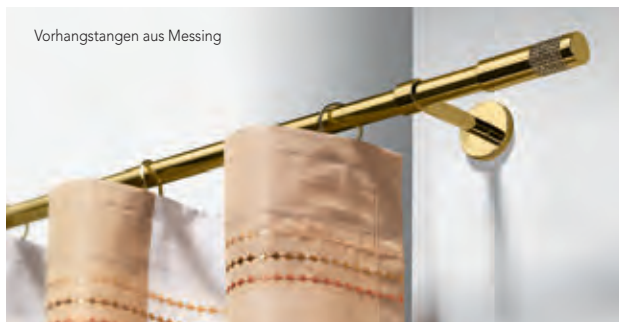

VORHANGSTANGEN

Ausgezeichnete Formen. Ausgewählte Materialien.

Innovative Ideen und perfekte Ausführung sind Charakteristika im MHZ Produktprogramm. Diesem Anspruch folgen auch die MHZ Vorhangstangen. Jedes Detail ist durchdacht, jede Idee wird konsequent auf ihre Funktionalität überprüft und in maßgearbeitete Lösungen umgesetzt. Die Formensprache wie auch die ausgewählten Materialien setzen Akzente im Raum und Trends in der Gestal-

tung. Von klassisch-elegant über ornamental bis minimalistisch-pur geben sie Vorhängen Halt und Charakter. Das Spektrum wie auch die Aussagekraft der Materialien und Materialkombinationen ist groß. Innovative Formen in Aluminium, individuelle Lösungen in V2A Stahl, sinnliche Formensprache in Messing und handgeschmiedetem Eisen.

22 |

MHZ Vorhangstange | *Produktvorteile*

---

1. umfangreiches Produktprogramm für individuelle Einrichtungsstile
   - variantenreiche Endstücke zur Auswahl
   - hochwertige Verarbeitung und Materialien
   - einfache Montage
2. ---