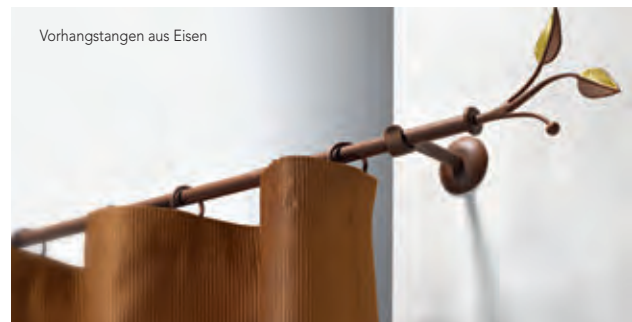

VORHANGSTANGEN

Ausgezeichnete Formen. Ausgewählte Materialien.

Innovative Ideen und perfekte Ausführung sind Charakteristika im MHZ Produktprogramm. Diesem Anspruch folgen auch die MHZ Vorhangstangen. Jedes Detail ist durchdacht, jede Idee wird konsequent auf ihre Funktionalität überprüft und in maßgearbeitete Lösungen umgesetzt. Die Formensprache wie auch die ausgewählten Materialien setzen Akzente im Raum und Trends in der Gestal-

tung. Von klassisch-elegant über ornamental bis minimalistisch-pur geben sie Vorhängen Halt und Charakter. Das Spektrum wie auch die Aussagekraft der Materialien und Materialkombinationen ist groß. Innovative Formen in Aluminium, individuelle Lösungen in V2A Stahl, sinnliche Formensprache in Messing und handgeschmiedetem Eisen.

22 |

MHZ Vorhangstange | *Produktvorteile*

---

1. umfangreiches Produktprogramm für individuelle Einrichtungsstile
   - variantenreiche Endstücke zur Auswahl
   - hochwertige Verarbeitung und Materialien
   - einfache Montage
2. ---