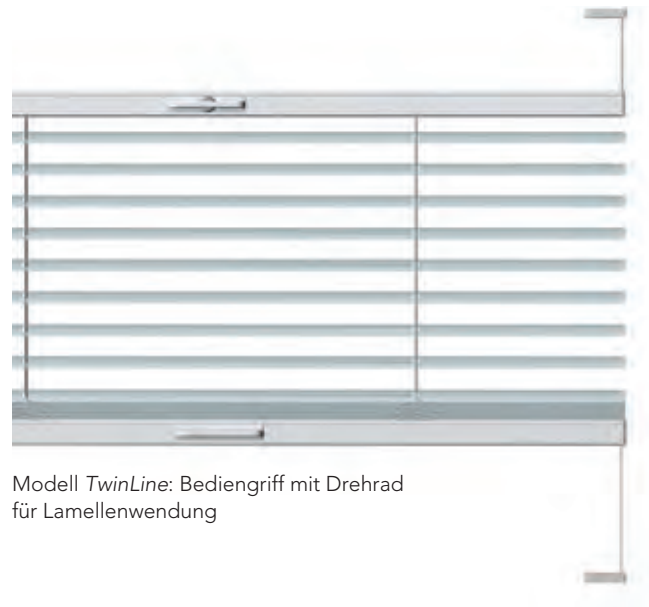

| 17

Modell *TwinLine*: Bediengriff mit Drehrad für Lamellenwendung

MHZ Horizontal-Jalousien bieten eine Vielzahl technischer Feinheiten. Die wichtigsten sind einfache Montage, komfortable Bedienvarianten und stets optimale Lichtmodulation und perfekter Sichtschutz.

MHZ Horizontal-Jalousie | *Produktvorteile*

- flexible Lichtlenkung
- Farbakzente innerhalb eines Behangs möglich
- auch für schmale Fenster und Lichtbänder geeignet
- über 100 Farbstellungen und unterschiedlichste Oberflächenstrukturen