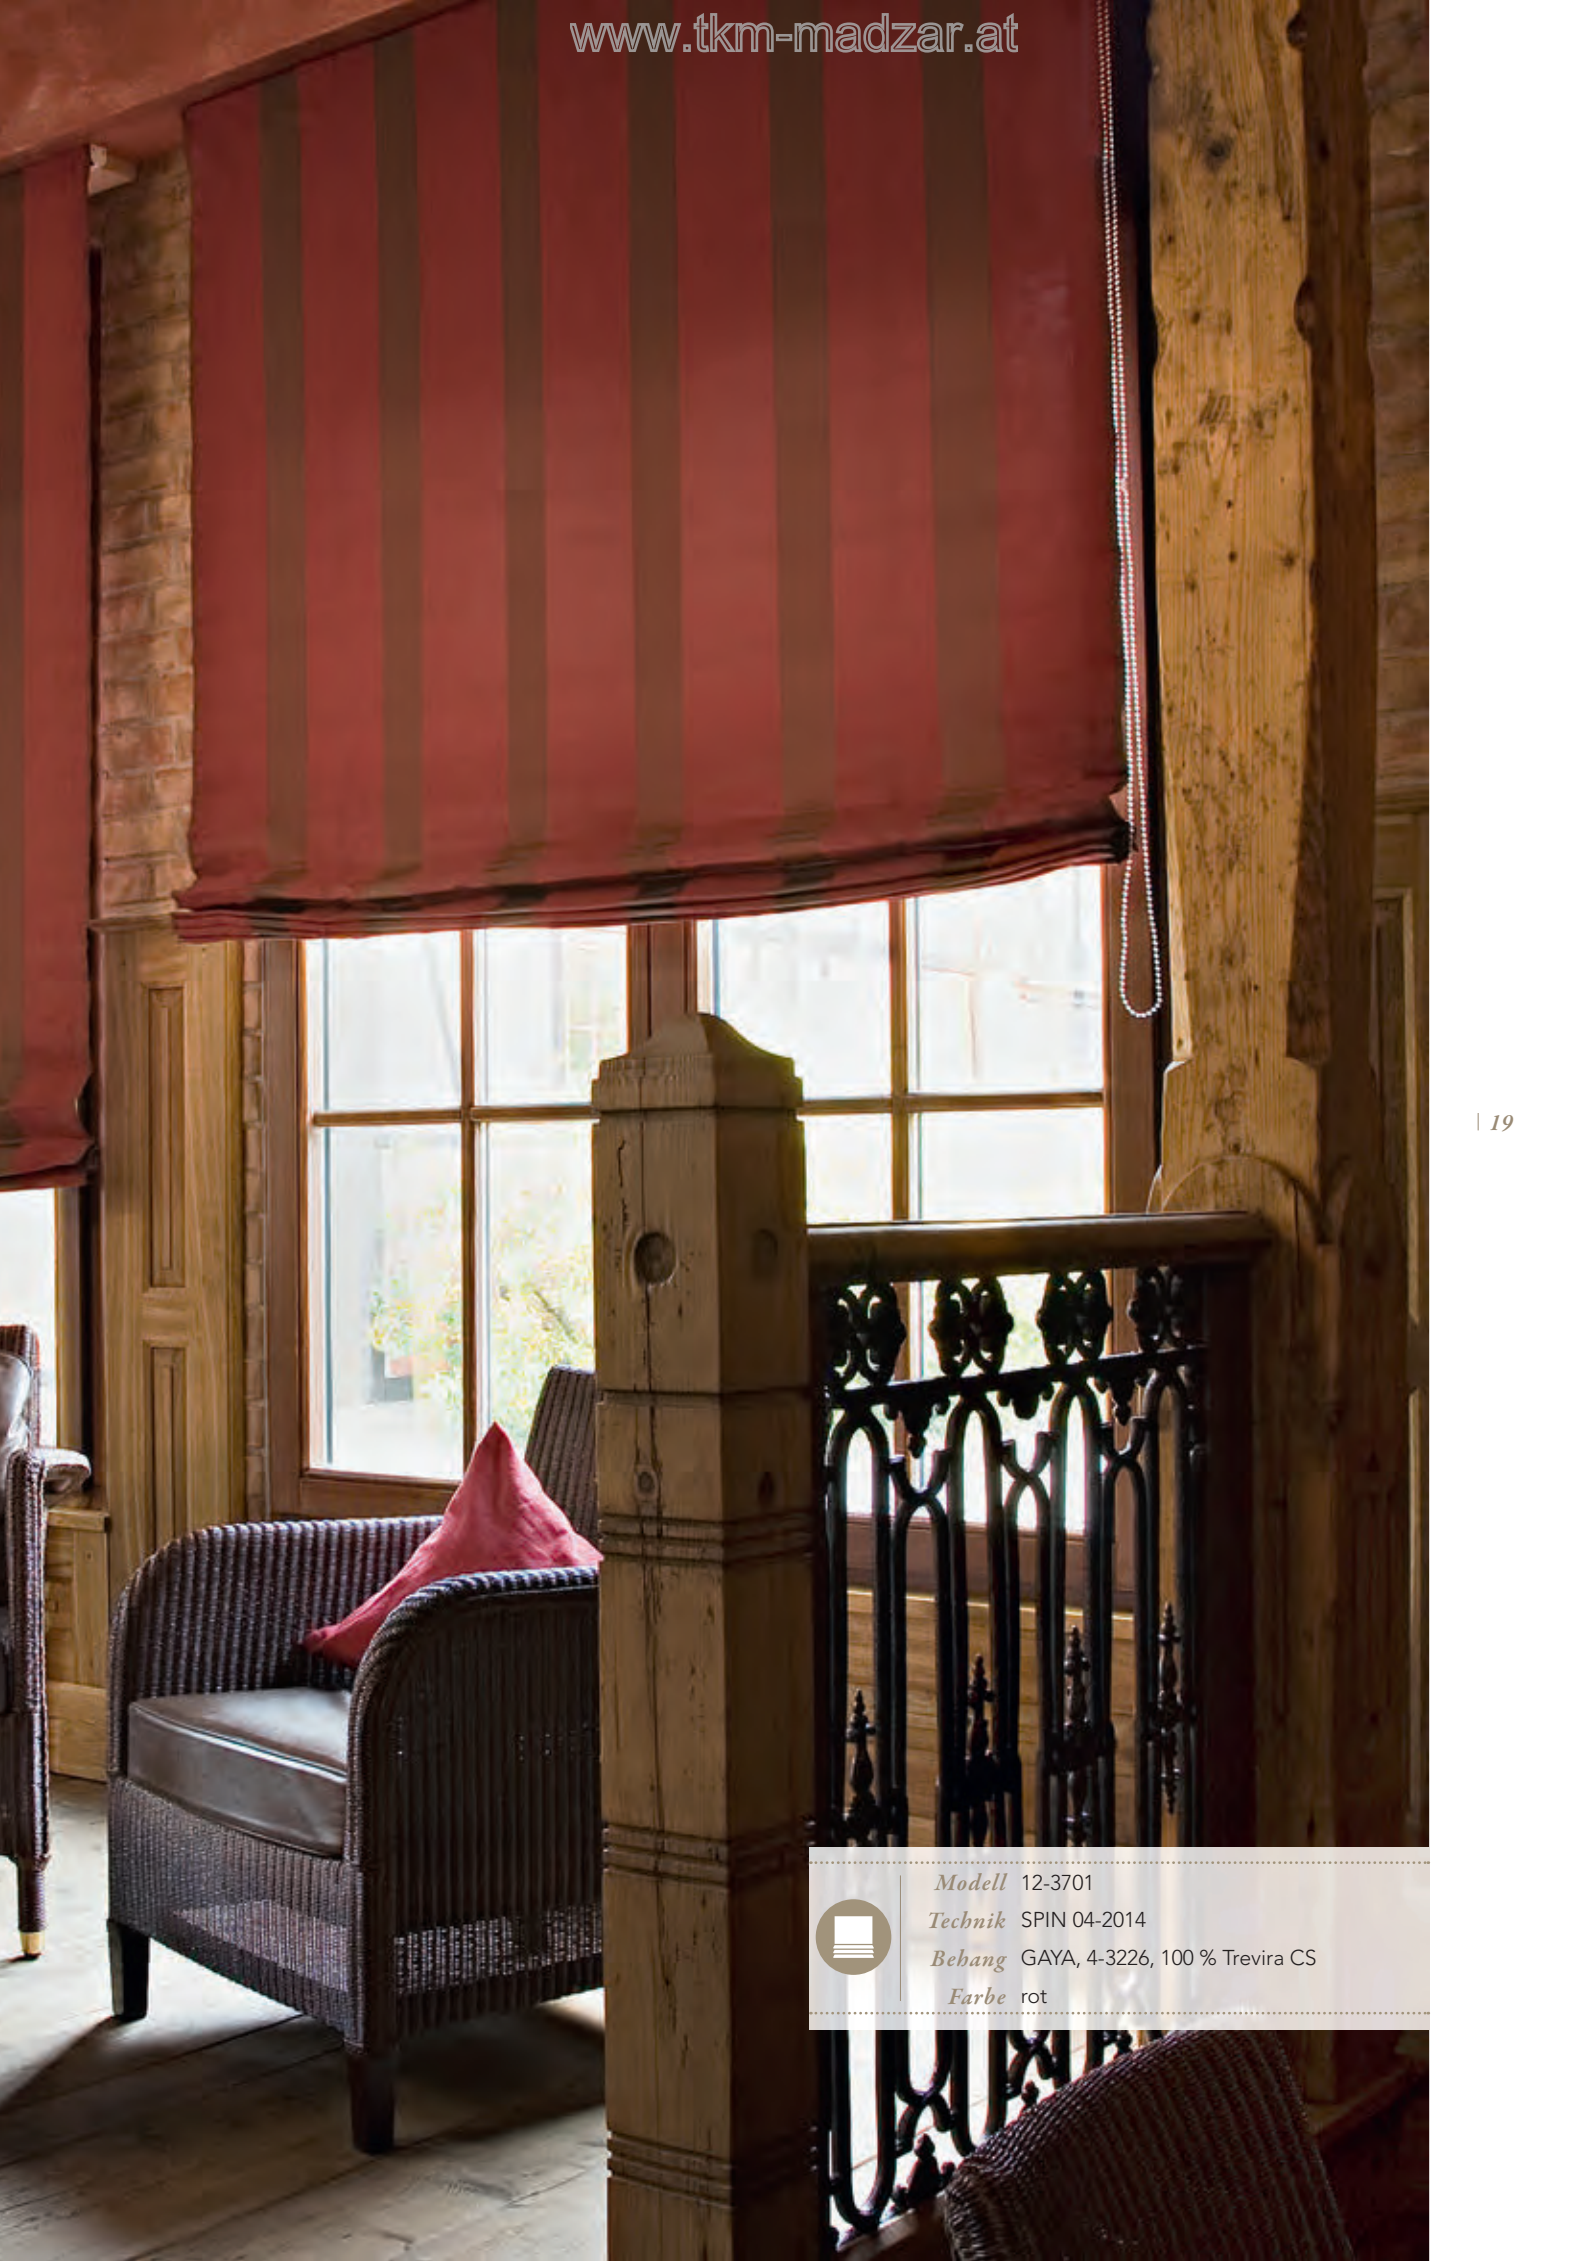

18 |

Modell AREO: Die Montage erfolgt in die Glasleiste des Fensters und der Behang lässt sich beliebig von oben nach unten oder von unten nach oben verschieben.

MHZ Raffrollo | *Produktvorteile*

- Über 270 Stoffe mit großer Farbauswahl und unterschiedlichsten Dessins und Transparenzen
 - Stoffe leicht abnehmbar zum Reinigen oder Austauschen
 - für Fenster-Sonderformen geeignet
 - alle Stoffe aus Trevira CS und schwer entflammbar
-